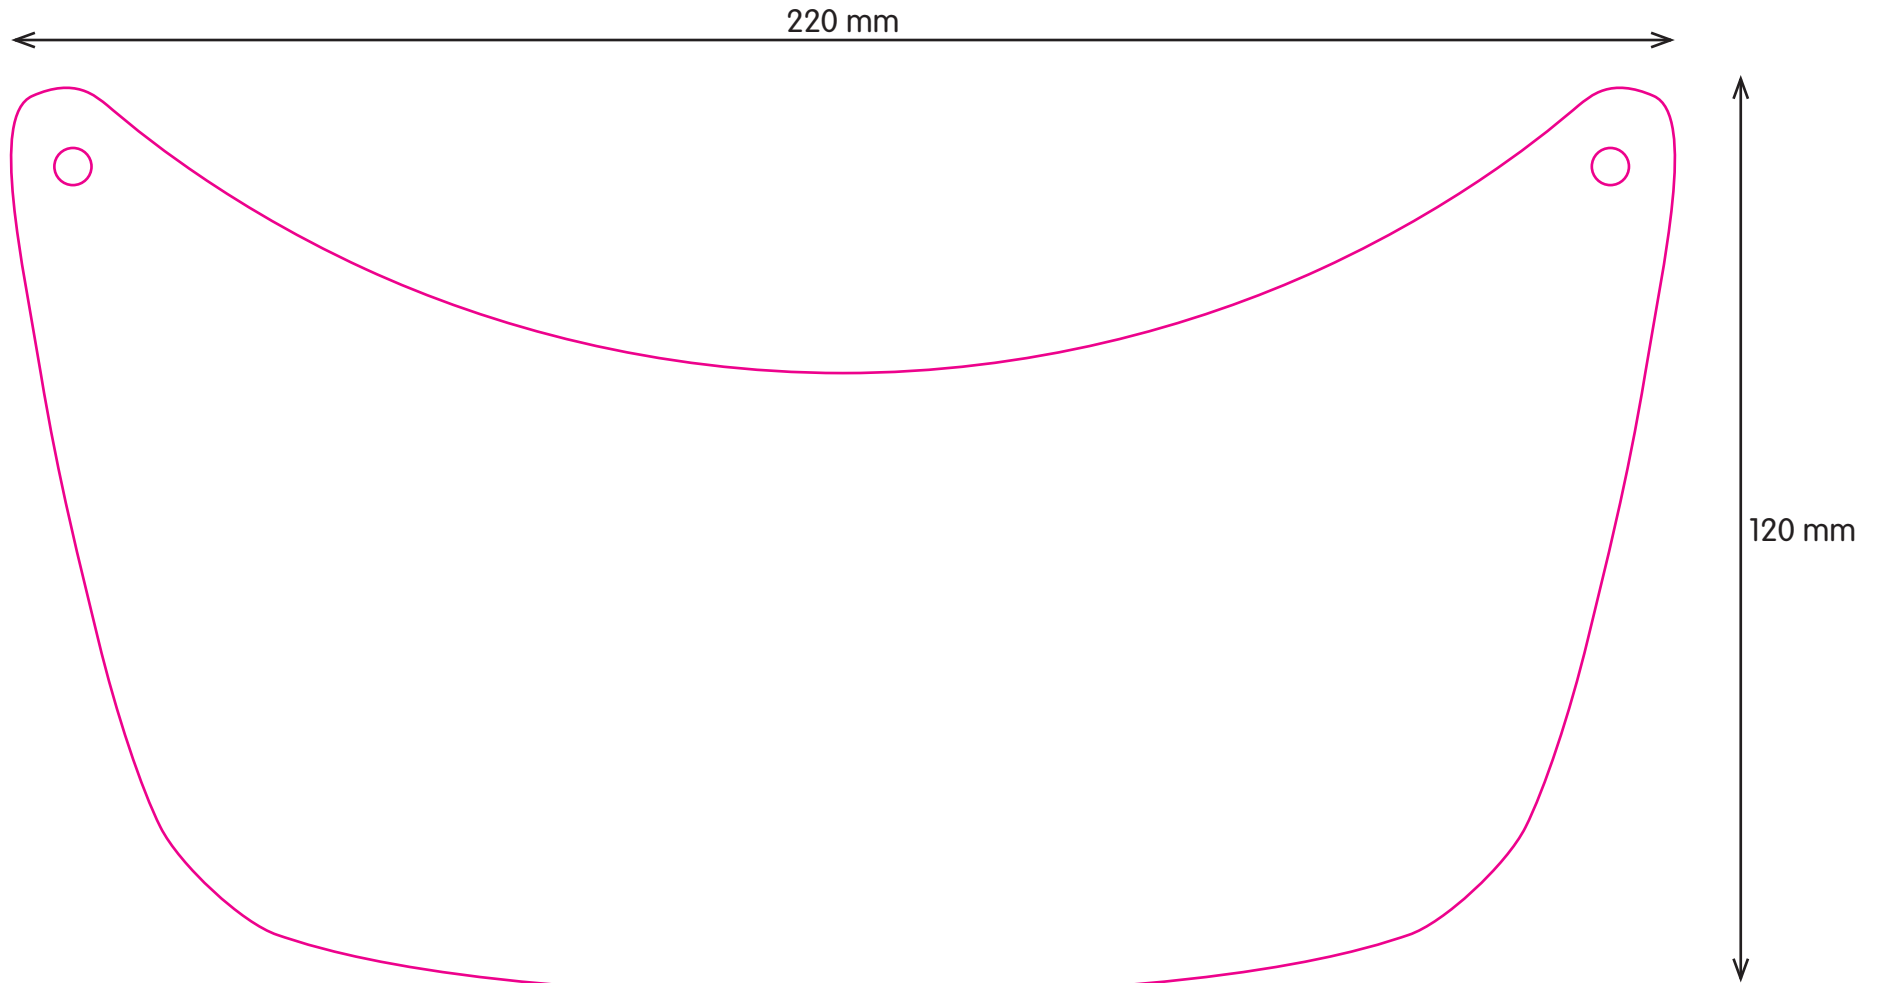

ZONNEKLEPPEN JOCKEY
SONNENBLENDEN JOCKEY
SUN VISORS JOCKEY

-  Bij aflopende bedrukking 3mm rondom overfill/snijmarge
-  Bei randabfallendem Druck, Vorlage 3 mm größer anlegen
-  For bled edge printing artwork should have 3 mm overfill